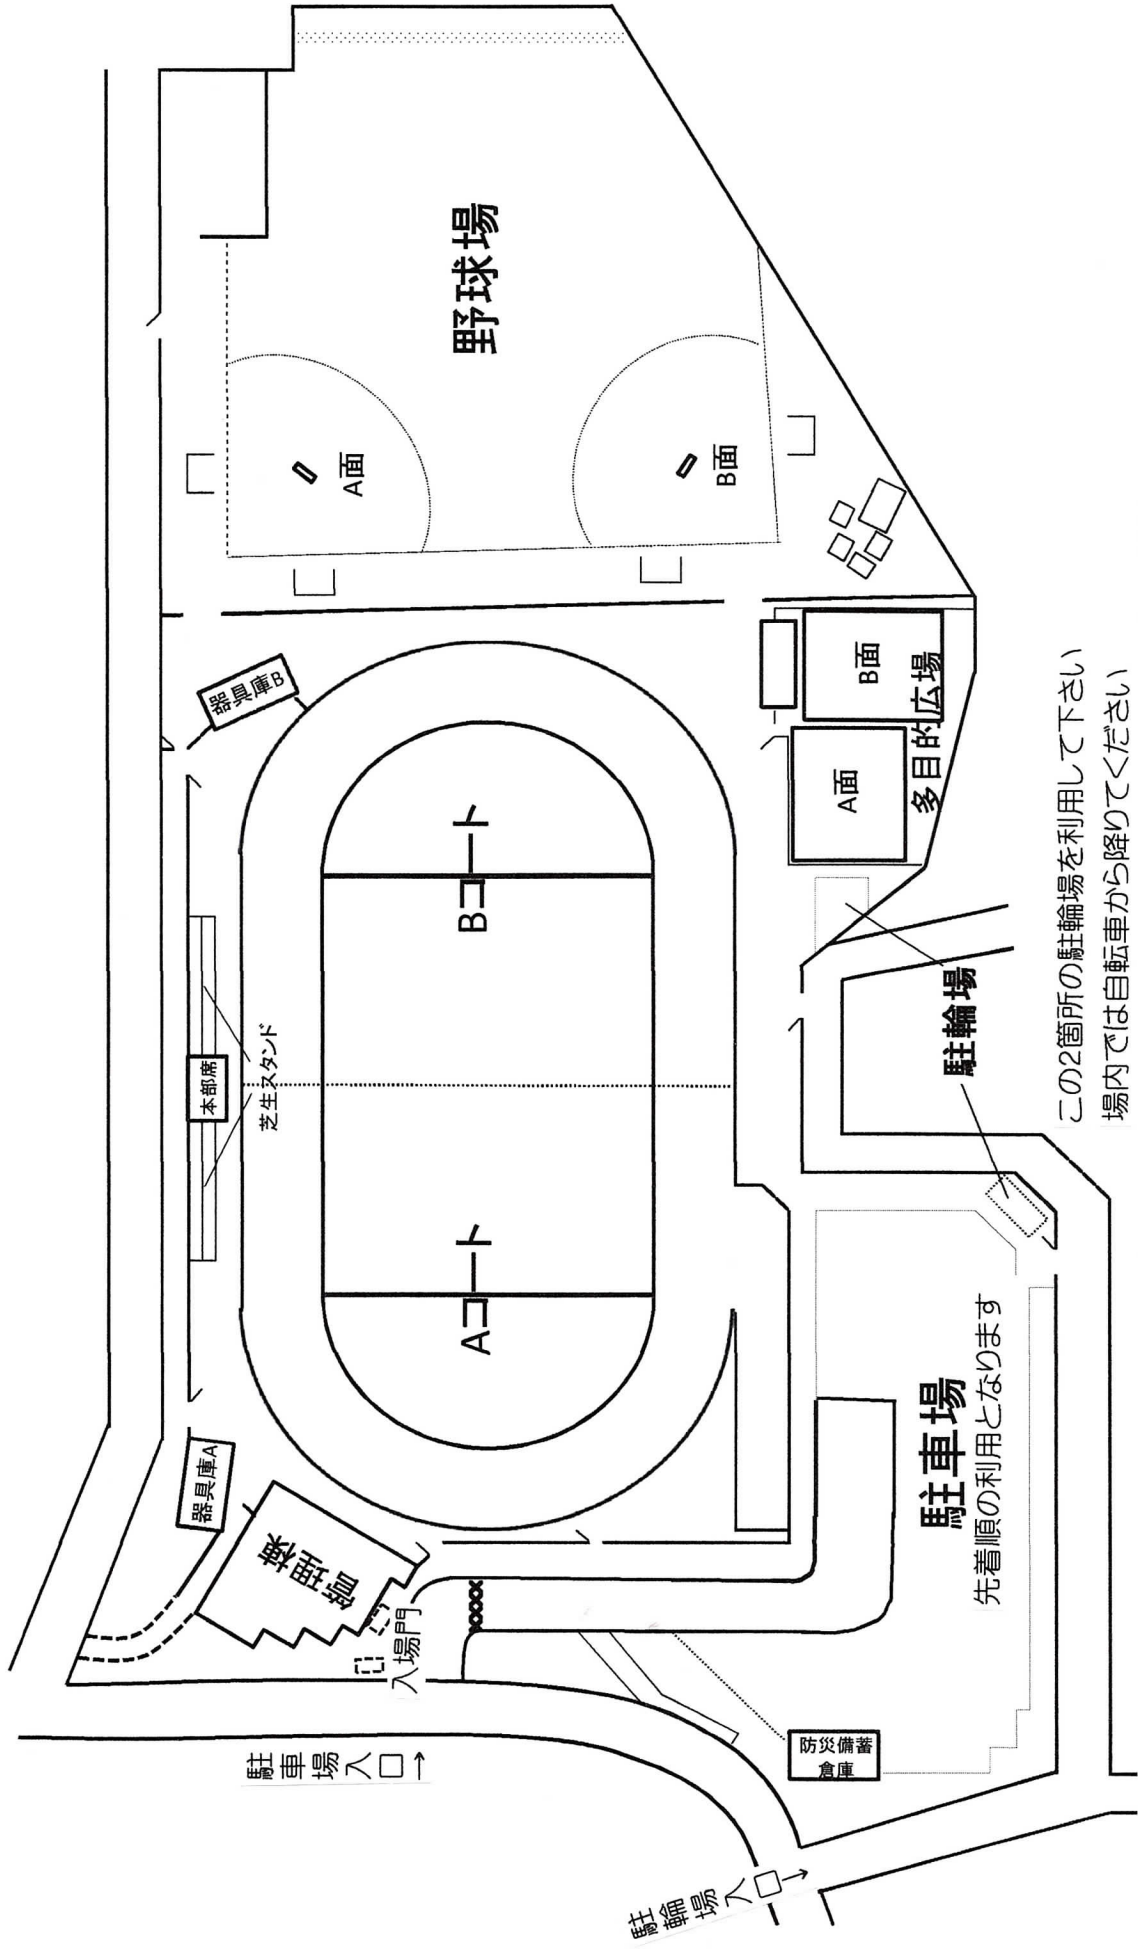

# 練馬総合運動場公園

この2箇所の駐輪場を利用して下さい  
場内では自転車から降りて下さい  
駐車場の隅を通って管理棟方向まで進んでください