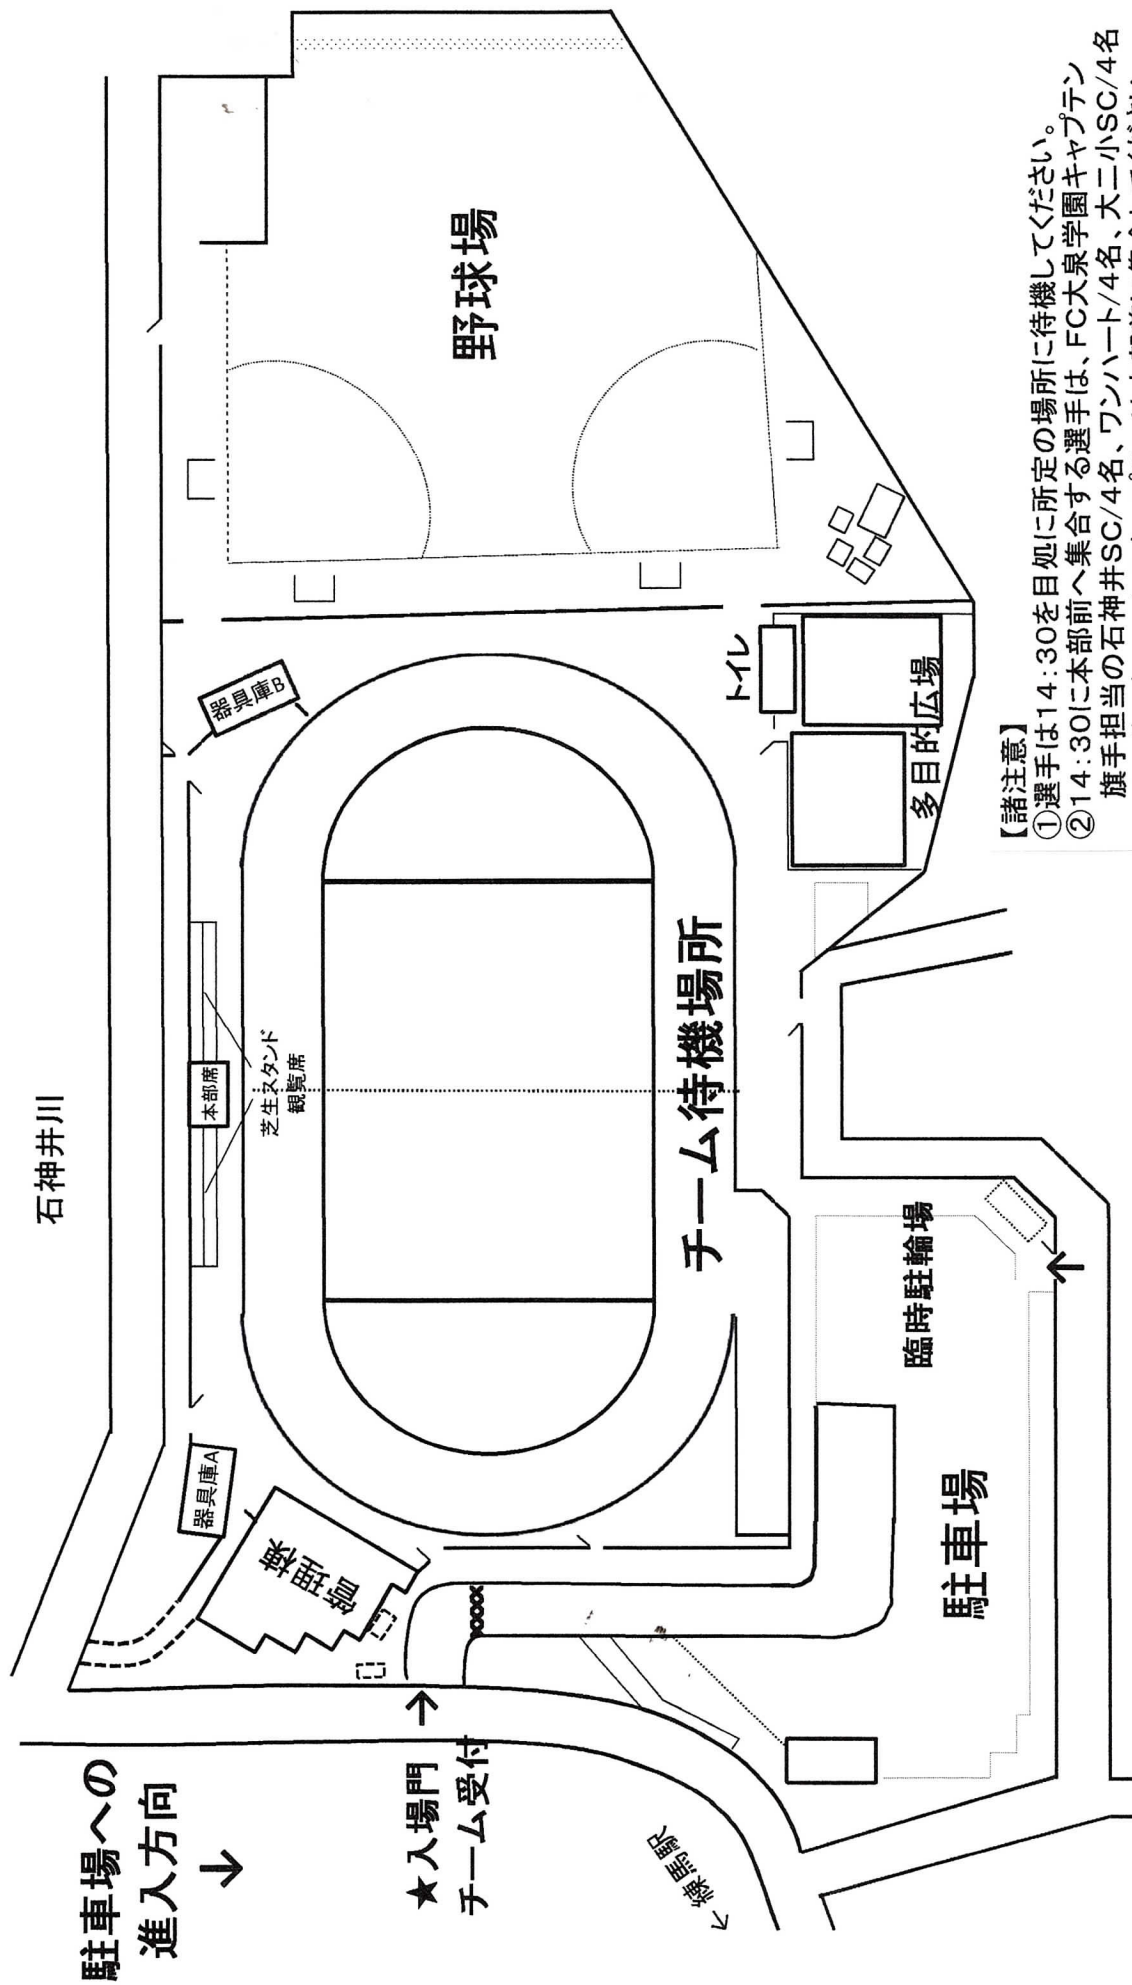

# 練馬総合運動場公園見取り図

**【諸注意】**

- ①選手は14:30を目処に所定の場所に待機してください。
- ②14:30に本部前へ集合する選手は、FC大泉学園キャプテン旗手担当の石神井SC/4名、ワンハート/4名、大ニ小SC/4名その後、全チームのキャプテンは本部前に集合してください。
- ③引率者はハイヒールで入場できません。
- ④150台収容の有料駐車場の一部は、臨時駐輪場として確保されます。100台まで先着順に駐車できます。

**駐輪場への進入(元の正門)**