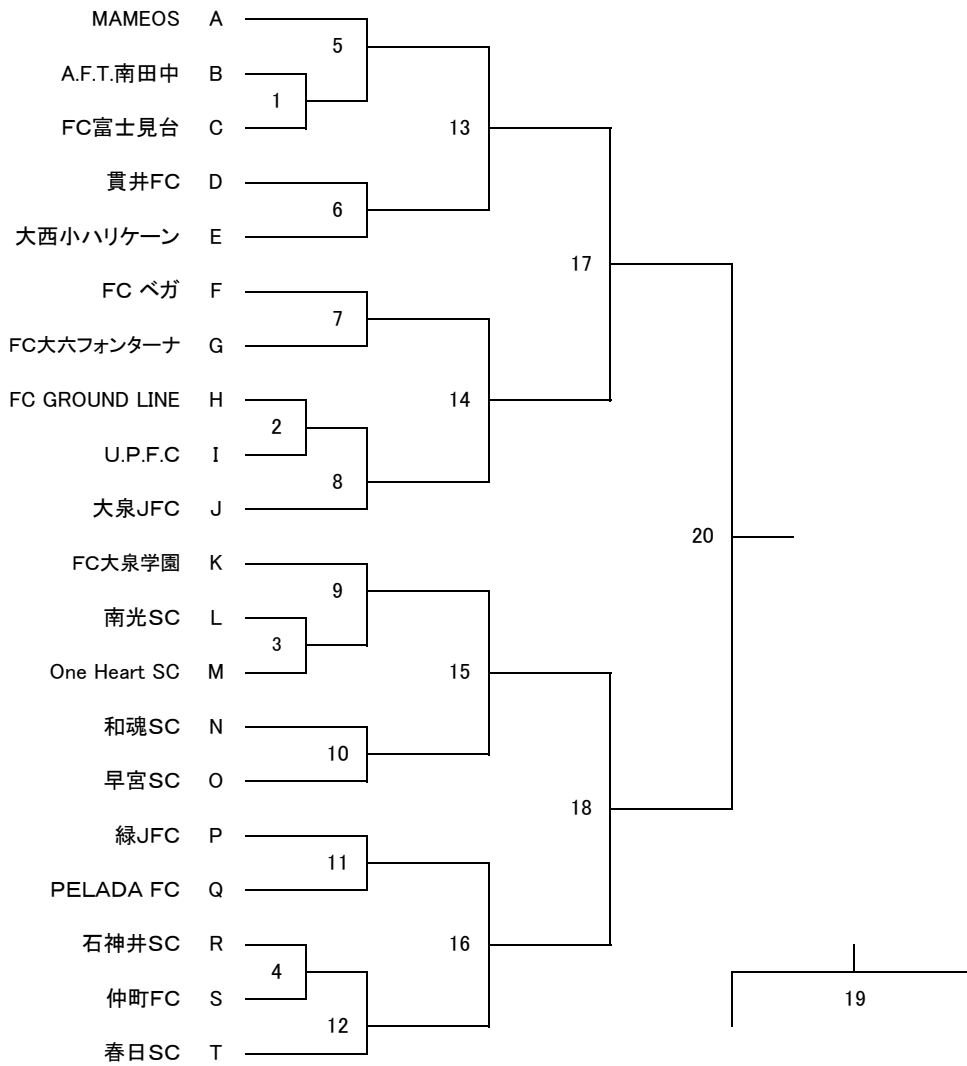

令和3年度 練馬区民体育大会 決勝トーナメント

令和3年度 練馬区民体育大会 決勝トーナメント

2/19 総合A		
加藤 3921-5049		
時間	対戦	審判
①10:00	6	②
②11:00	7	①
③12:00	2	④
④13:00	10	③
⑤14:00	11	⑥
⑥15:00	8	⑤

2/23 希望が丘運動場		
加藤 3921-5049		
時間	対戦	審判
①10:00	1	②
②11:00	3	①
③12:00	4	④
④13:00	5	③
⑤14:00	9	⑥
⑥15:00	12	⑤

2/26 総合A		
加藤 3921-5049		
時間	対戦	審判
①10:00	13	②
②11:00	15	①
③12:00	14	④
④13:00	16	③

3/12 希望が丘運動場		
加藤 3921-5049		
時間	対戦	審判
①10:00	17	※
②11:00	18	※
③12:40	19	※
④13:30	20	※

※準決勝以上は派遣審判を予定していますが、帯同となる場合もありますので準備願います。