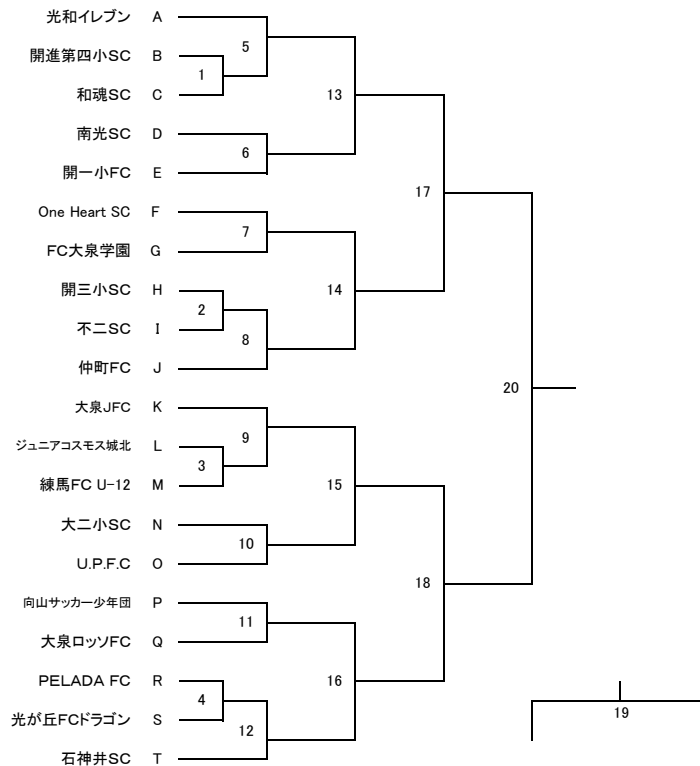

令和2年度 練馬区民大会決勝トーナメント(2月開催)

令和2年度 練馬区民大会決勝トーナメント(3月開催)

2/11 総合A		
時間	対戦	審判
①10:00	1 ②	
②11:00	3 ①	
③12:00	5 ④	
④13:00	7 ③	
⑤14:00	9 ⑥	
⑥15:00	11 ⑤	

2/11 総合B		
時間	対戦	審判
①10:00	2 ②	
②11:00	4 ①	
③12:00	6 ④	
④13:00	8 ③	
⑤14:00	10 ⑥	
⑥15:00	12 ⑤	

2/20 さくらA		
時間	対戦	審判
①14:50	13 ②	
②15:50	15 ①	

2/20 さくらB		
時間	対戦	審判
①14:50	14 ②	
②15:50	16 ①	

2/23 総合A		
時間	対戦	審判
①10:00	17 ※	
②12:00	19 ※	
③13:00	20 ※	

2/23 総合B		
時間	対戦	審判
①10:00	18 ※	

3/13 さくらA		
時間	対戦	審判
①14:30	1 ②	
②15:30	3 ①	