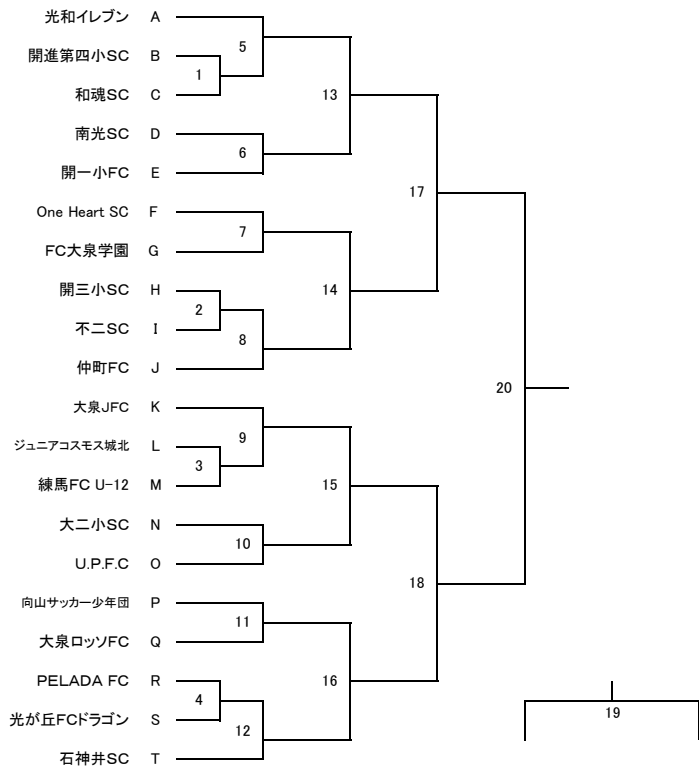

令和2年度 練馬区民大会決勝トーナメント(2月開催)

令和2年度 練馬区民大会決勝トーナメント(3月開催)

2/11 総合A		
時間	対戦	審判
①10:00	1 ②	
②11:00	3 ①	
③12:00	5 ④	
④13:00	7 ③	
⑤14:00	9 ⑥	
⑥15:00	11 ⑤	

2/11 総合B		
時間	対戦	審判
①10:00	2 ②	
②11:00	4 ①	
③12:00	6 ④	
④13:00	8 ③	
⑤14:00	10 ⑥	
⑥15:00	12 ⑤	

2/20 さくらA		
時間	対戦	審判
①14:50	13 ②	
②15:50	15 ①	

2/20 さくらB		
時間	対戦	審判
①14:50	14 ②	
②15:50	16 ①	

2/23 総合A		
時間	対戦	審判
①10:00	17 ※	
②12:00	19 ※	
③13:00	20 ※	

2/23 総合B		
時間	対戦	審判
①10:00	18 ※	

3/13 さくらA		
時間	対戦	審判
①14:30	1 ②	
②15:30	3 ①	